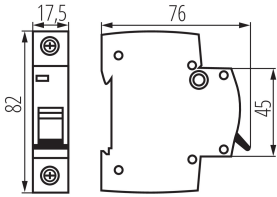

32555 KMB6-C2/1

Автоматический выключатель, 1P

5905339325556

ОБЩИЕ ДАННЫЕ:

Место монтажа: na szynę TH35

Норма: PN-EN 60898-1

Длина [мм]: 76

Ширина [мм]: 17.5

Высота [мм]: 82

ТЕХНИЧЕСКИЕ ПАРАМЕТРЫ:

Номинальное напряжение [В]: 230/400 AC

Номинальный ток [А]: 2

Номинальная частота [Гц]: 50

Диапазон температуры окружающей среды, воздействию которой может подвергаться изделие [°C]: 5÷40

Вес брутто штуки [г]: 96

Длина потребительской упаковки [см]: 2

Ширина потребительской упаковки [см]: 7.5

Высота потребительской упаковки [см]: 8.5

Вес коробки [кг]: 12.5904

Ширина коробки [см]: 24.5

Высота коробки [см]: 19.5

Длина коробки [см]: 46

Объем коробки [м³]: 0.021977