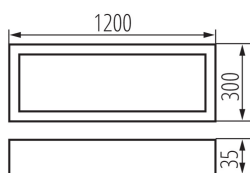

Светодиодный офисный светильник накладной

5905339328212

MODERN design

EASY installation

ОБЩИЕ ДАННЫЕ:

Цвет: белый

Место монтажа: для установки на потолке

Место использования: внутри

Минимальное расстояние от освещенного объекта:
0,5m

Возможность взаимодействия с диммером: нет

Изделие не подходит для покрытия теплоизоляционным материалом: да

Длина [мм]: 1200

Ширина [мм]: 300

Высота [мм]: 35

Встроенный светодиодный источник света: да

ТЕХНИЧЕСКИЕ ПАРАМЕТРЫ:

Номинальное напряжение [В]: 220-240 AC

Номинальная частота [Гц]: 50

Максимальная мощность [Вт]: 40

Класс защиты от поражения электрическим током: I

Материал плафона: пластмасса

Вид светодиода: LED SMD

Световой поток [лм]: 4400

Цветность света: белая

коррелированная цветовая температура [К]: 4000

однородность цвета в эллипсах макадама : ≤ 3

индекс цветопередачи: 80

Срок службы [ч]: 50000

Коэффициент стабильности светового потока в конце номинального срока службы: L90B10

Количество циклов включения/выключения: ≥ 30000

Угол свечения [°]: X90/Y95

Световая отдача лампы [лм/Вт]: 110

Диапазон температуры окружающей среды, воздействию которой может подвергаться изделие [°C]: 5÷25

тип плафона : микропризматический типа m

Материал корпуса: металл

Вид соединения: клеммник самозажимной

Диапазон сечения применяемых кабелей [мм²]: 1,5÷2,5

Время разгорания лампы [с]: ≤ 1

Время зажигания лампы [с]: $\leq 0,5$

Степень защиты IP: 20