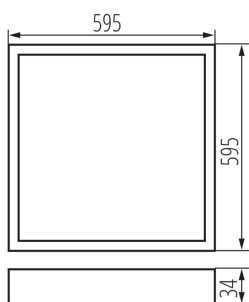

Светодиодный офисный светильник скрытого монтажа

5905339328229

ОБЩИЕ ДАННЫЕ:

Цвет: белый

Место монтажа: для встроенной установки в потолок

Место использования: внутри

Минимальное расстояние от освещенного объекта: 0,5m

Возможность взаимодействия с диммером: нет

Изделие не подходит для покрытия теплоизоляционным материалом: да

Длина [мм]: 595

Ширина [мм]: 595

Высота [мм]: 34

Встроенный светодиодный источник света: да

ТЕХНИЧЕСКИЕ ПАРАМЕТРЫ:

Грамматура [г]: 4270

Длина потребительской упаковки [см]: 63

Ширина потребительской упаковки [см]: 61.5

Высота потребительской упаковки [см]: 5.5

Вес коробки [кг]: 4.27

Ширина коробки [см]: 61.5

Высота коробки [см]: 5.5

Длина коробки [см]: 63

Объем коробки [м³]: 0.02131

ДОПОЛНИТЕЛЬНЫЕ СВЕДЕНИЯ:

- 5 лет Гарантии на условиях гарантийного заявления, доступного на веб-сайте

KANLUX S.A. (kat 32822) OS 40W-840-MPRM-W-P1 / LDC (Polar)