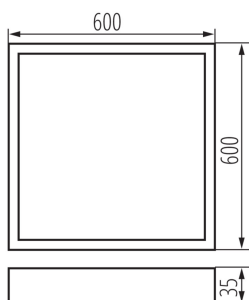

Светодиодный офисный светильник накладной

5905339328243

MODERN design

EASY installation

ОБЩИЕ ДАННЫЕ:

Цвет: черный

Место монтажа: для установки на потолке

Место использования: внутри

Минимальное расстояние от освещенного объекта:
0,5m

Возможность взаимодействия с диммером: нет

Изделие не подходит для покрытия теплоизоляционным материалом: да

Длина [мм]: 600

Ширина [мм]: 600

Высота [мм]: 35

Встроенный светодиодный источник света: да

ТЕХНИЧЕСКИЕ ПАРАМЕТРЫ:

Номинальное напряжение [В]: 220-240 AC

Номинальная частота [Гц]: 50

Максимальная мощность [Вт]: 40

Класс защиты от поражения электрическим током: I

Материал плафона: пластмасса

Вид светодиода: LED SMD

Световой поток [лм]: 4200

Цветность света: белая

коррелированная цветовая температура [К]: 4000

однородность цвета в эллипсах маадама : ≤ 3

индекс цветопередачи: 80

Срок службы [ч]: 50000

Коэффициент стабильности светового потока в конце номинального срока службы: L90B10

Количество циклов включения/выключения: ≥ 30000

Угол свечения [°]: X95/Y95

Световая отдача лампы [лм/Вт]: 105

Диапазон температуры окружающей среды, воздействию которой может подвергаться изделие [°C]: 5÷25

тип плафона : микропризматический типа m

Материал корпуса: металл

Вид соединения: клеммник самозажимной

Диапазон сечения применяемых кабелей [мм²]: 1,5÷2,5

Время разгорания лампы [с]: ≤ 1

Время зажигания лампы [с]: $\leq 0,5$

Степень защиты IP: 20