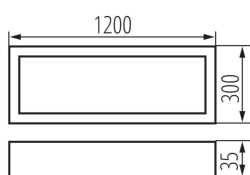

Светодиодный офисный светильник накладной

5905339328250

Date of issue: 16.11.2022, 06:05

Мы оставляем за собой право на внесение технических изменений. Данные, содержащиеся в этом материале, не имеют юридически обязательной силы.

Фотометрия: результаты, полученные при тестировании конкретного экземпляра.