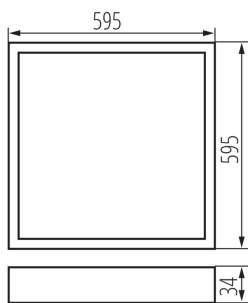

Светодиодный офисный светильник скрытого монтажа

5905339328267

ОБЩИЕ ДАННЫЕ:

Цвет: черный

Место монтажа: для встроенной установки в потолок

Место использования: внутри

Минимальное расстояние от освещенного объекта:
0,5m

Возможность взаимодействия с диммером: нет

Изделие не подходит для покрытия теплоизоляционным материалом: да

Длина [мм]: 595

Ширина [мм]: 595

Высота [мм]: 34

Встроенный светодиодный источник света: да

ТЕХНИЧЕСКИЕ ПАРАМЕТРЫ:

Граматура [г]: 4270

Длина потребительской упаковки [см]: 63

Ширина потребительской упаковки [см]: 61.5

Высота потребительской упаковки [см]: 5.5

Вес коробки [кг]: 4.27

Ширина коробки [см]: 61.5

Высота коробки [см]: 5.5

Длина коробки [см]: 63

Объем коробки [м³]: 0.02131

ДОПОЛНИТЕЛЬНЫЕ СВЕДЕНИЯ:

- 5 лет Гарантии на условиях гарантийного заявления, доступного на веб-сайте