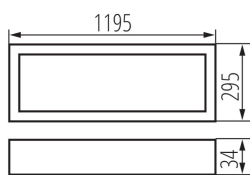

Светодиодный офисный светильник скрытого монтажа

5905339328274

ОБЩИЕ ДАННЫЕ:

Цвет: черный

Место монтажа: для встроенной установки в потолок

Место использования: внутри

Минимальное расстояние от освещенного объекта:
0,5m

Возможность взаимодействия с диммером: нет

Изделие не подходит для покрытия теплоизоляционным материалом: да

Длина [мм]: 1195

Ширина [мм]: 295

Высота [мм]: 34

Встроенный светодиодный источник света: да

ТЕХНИЧЕСКИЕ ПАРАМЕТРЫ:

Грамматура [г]: 4490

Длина потребительской упаковки [см]: 123

Ширина потребительской упаковки [см]: 33

Высота потребительской упаковки [см]: 6

Вес коробки [кг]: 4.49

Ширина коробки [см]: 33

Высота коробки [см]: 6

Длина коробки [см]: 123

Объем коробки [м³]: 0.024354

ДОПОЛНИТЕЛЬНЫЕ СВЕДЕНИЯ:

- 5 лет Гарантии на условиях гарантийного заявления, доступного на веб-сайте