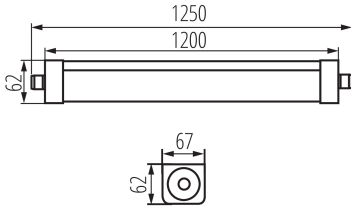

33163 TP STRONG 60W 12 NW

Линейный светодиодный светильник

Угол свечения [°]: X125/Y110

Световая отдача лампы [лм/Вт]: 133

Диапазон температуры окружающей среды, воздействию которой может подвергаться изделие [°C]: -20÷40

Материал корпуса: пластмасса

Вид соединения: клеммник самозажимной

Диапазон сечения применяемых кабелей [мм²]: 1,5÷2,5

Время разгорания лампы [с]: <1

Время зажигания лампы [с]: ≤0,5

Максимальное количество светильников при сквозном подключении: 10

Степень защиты IK: 08

Степень защиты IP: 65

ДАННЫЕ ЛОГИСТИКИ:

Единица измерения: штука

Как упаковано: 6

Количество штук в промежуточной упаковке: 1

Количество штук в групповой упаковке: 6

Вес нетто единицы [г]: 1056

Граматура [г]: 1240

Вес брутто штуки [г]: 1124

Длина потребительской упаковки [см]: 128

Ширина потребительской упаковки [см]: 8

Высота потребительской упаковки [см]: 7

Вес коробки [кг]: 7.44

Ширина коробки [см]: 22

Высота коробки [см]: 17

Длина коробки [см]: 130

Объем коробки [м³]: 0.04862

ДОПОЛНИТЕЛЬНЫЕ СВЕДЕНИЯ:

- 5 лет Гарантии на условиях гарантийного заявления, доступного на веб-сайте