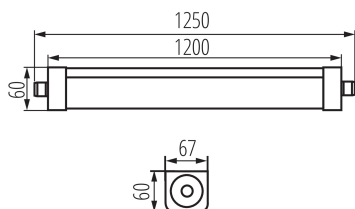

33168 TP STRONG LED 37W-NW

Линейный светодиодный светильник