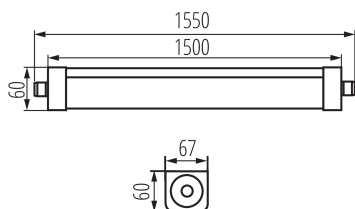

33169 TP STRONG LED 60W-NW

Линейный светодиодный светильник