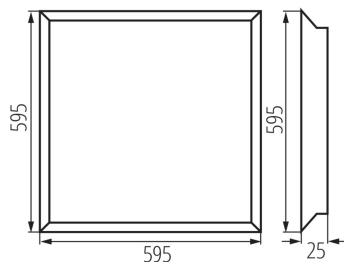

Количество штук в групповой упаковке: 5

Светодиодная панель для скрытой установки

Вес нетто единицы [г]: 1550

Грамматура [г]: 2038

Длина потребительской упаковки [см]: 60

Ширина потребительской упаковки [см]: 3

Высота потребительской упаковки [см]: 61.5

Вес коробки [кг]: 10.19

Ширина коробки [см]: 16.5

Высота коробки [см]: 63.5

Длина коробки [см]: 61.5

Объем коробки [м³]: 0.064437