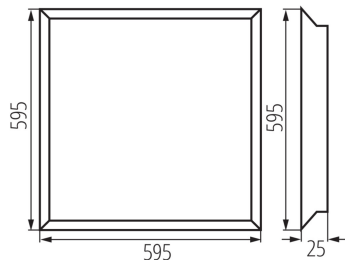

Количество штук в промежуточной упаковке: 1

Количество штук в групповой упаковке: 5

24W 26W 28W

Светодиодная панель для скрытой установки

Вес нетто единицы [г]: 1614

Грамматура [г]: 2140

Длина потребительской упаковки [см]: 60

Ширина потребительской упаковки [см]: 3

Высота потребительской упаковки [см]: 64

Вес коробки [кг]: 10.7

Ширина коробки [см]: 16.5

Высота коробки [см]: 66

Длина коробки [см]: 62

Объем коробки [м³]: 0.067518