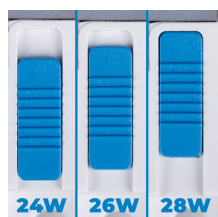

Световой поток светильника [лм] : 3400/3600/4000

Цветность света: белая

коррелированная цветовая температура [К]: 4000

однородность цвета в эллипсах макадама : ≤ 6

индекс цветопередачи: 80

Срок службы [ч]: 50000

Материал корпуса: железо

Материал панели/рамки: железо

Вид соединения: клеммник самозажимной

Время разгорания лампы [с] : ≤ 1

Время зажигания лампы [с] : $\leq 0,5$

Степень защиты IP: 20

ДАННЫЕ ЛОГИСТИКИ:

Как упаковано: 5

Количество штук в промежуточной упаковке: 1

Количество штук в групповой упаковке: 5

24W 26W 28W

Светодиодная панель для скрытой установки

Вес нетто единицы [г]: 1614

Грамматура [г]: 2140

Длина потребительской упаковки [см]: 60