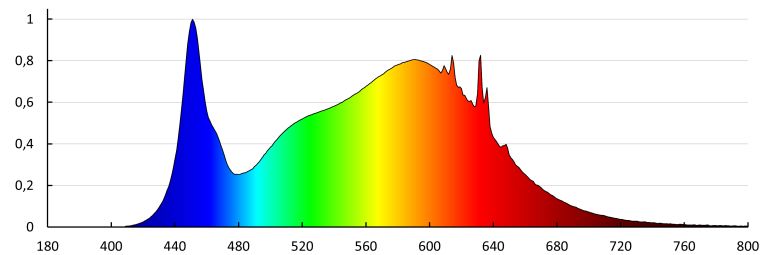

ДОПОЛНИТЕЛЬНЫЕ СВЕДЕНИЯ:

- 5 лет Гарантии на условиях гарантийного заявления, доступного на веб-сайте