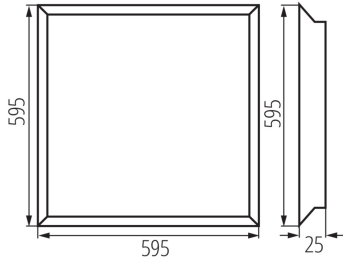

Светодиодная панель для скрытой установки