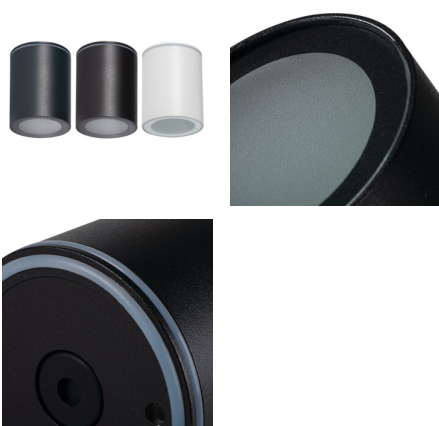

Потолочный точечный светильник

5905339333612

IP
65

ОБЩИЕ ДАННЫЕ:

Цвет: черный

Место монтажа: для установки на потолке

Место использования: внутри и снаружи

Минимальное расстояние от освещенного объекта : 0,5m

Материал плафона: пластмасса

Источник света: PAR16 LED

в комплекте источники света: нет

Цоколь: GU10

Диапазон температуры окружающей среды, воздействию которой может подвергаться изделие [°C]: -20÷35

Материал корпуса: сплав алюминия