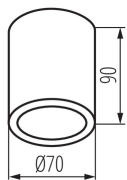

Потолочный точечный светильник