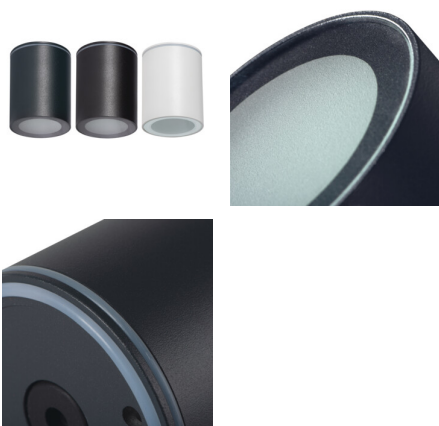

Потолочный точечный светильник

5905339333629

IP
65

ОБЩИЕ ДАННЫЕ:

Цвет: графитовый
Место монтажа: для установки на потолке
Место использования: внутри и снаружи
Минимальное расстояние от освещенного объекта : 0,5m
Высота [мм]: 90
Диаметр [мм]: 70

ТЕХНИЧЕСКИЕ ПАРАМЕТРЫ:

Номинальное напряжение [В]: 220-240 AC
Номинальная частота [Гц]: 50
Максимальная мощность [Вт]: max 7
Класс защиты от поражения электрическим током : I
Материал плафона: пластмасса
Источник света: PAR16 LED
в комплекте источники света: нет
Цоколь: GU10
Диапазон температуры окружающей среды, воздействию которой может подвергаться изделие [°C]: -20÷35
Материал корпуса: сплав алюминия
Вид соединения: клеммник винтовой
Степень защиты IP: 65

Потолочный точечный светильник

KANLUX S.A. (kat 33362) AQILO IP65 DSO-GR + IQ-LED / LDC (Polar)

Luminaire: KANLUX S.A. (kat 33362) AQILO IP65 DSO-GR + IQ-LED
Lamps: 1 x IQ-LED GU10 6,5W/WW