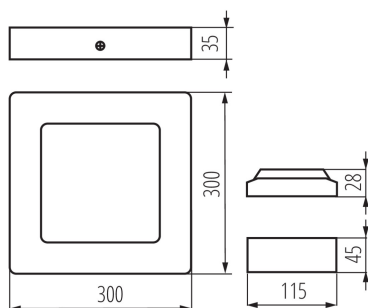

Светильник типа downlight (направленного света)

5905339335579

Kanlux KANTI V2 LED – это квадратный светильник для открытого монтажа, отличающийся гармоничным сочетанием современных технологий с привлекательным и современным внешним видом. Он обеспечивает высокую энергоэффективность при сохранении превосходных световых параметров. Kanlux KANTI V2 LED идеально подходит для освещения жилых и офисных помещений.

ОБЩИЕ ДАННЫЕ:

Цвет: белый

Место монтажа: для установки на потолке

Место использования: внутри

Минимальное расстояние от освещенного объекта: 0,5m

Возможность взаимодействия с диммером: нет

Изделие не подходит для покрытия теплоизоляционным материалом: да

Длина [мм]: 300

Ширина [мм]: 299

Высота [мм]: 35

Встроенный светодиодный источник света: да

ТЕХНИЧЕСКИЕ ПАРАМЕТРЫ:

Номинальное напряжение [В]: 220-240 AC

Номинальная частота [Гц]: 50

Максимальная мощность [Вт]: 24

Класс защиты от поражения электрическим током: II

Материал плафона: пластмасса

Вид светодиода: LED SMD

Световой поток [лм]: 1679

Полезный световой поток источника света Φ_{use} [лм]: 2800

Полезный световой поток источника света Φ_{use} [лм]: в шаре (360°)

Цветность света: белая

коррелированная цветовая температура [K]: 4000

однородность цвета в эллипсах макадама : ≤ 6

индекс цветопередачи: 80

Срок службы [ч]: 15000

Количество циклов включения/выключения: ≥ 20000

Угол свечения [°]: 110

Световая отдача лампы [лм/Вт]: 70

Диапазон температуры окружающей среды, воздействию которой может подвергаться изделие [°C]: 5÷25