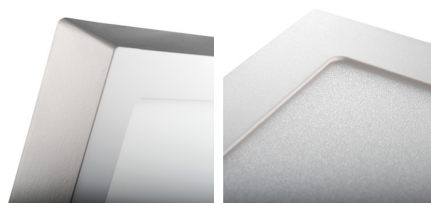

Светильник типа downlight (направленного света)

5905339335579

Kanlux KANTI V2 LED – это квадратный светильник для открытого монтажа, отличающийся гармоничным сочетанием современных технологий с привлекательным и современным внешним видом. Он обеспечивает высокую энергоэффективность при сохранении превосходных световых параметров. Kanlux KANTI V2 LED идеально подходит для освещения жилых и офисных помещений.

### ОБЩИЕ ДАННЫЕ:

**Цвет:** белый

**Место монтажа:** для установки на потолке

**Место использования:** внутри

**Минимальное расстояние от освещенного объекта:** 0,5m

**Возможность взаимодействия с диммером:** нет

**Изделие не подходит для покрытия теплоизоляционным материалом:** да

**Длина [мм]:** 300

**Ширина [мм]:** 299

**Высота [мм]:** 35

**Встроенный светодиодный источник света:** да

## 33557 KANTI V2LED 24W-NW-W

Светильник типа downlight (направленного света)

**Материал корпуса:** сплав алюминия  
**Вид соединения:** Свободные концы проводов  
**Длина провода [м]:** 0.05  
**Сечение кабеля [мм<sup>2</sup>]:** 0.75  
**Время разгорания лампы [с]:** ≤1  
**Время зажигания лампы [с]:** ≤0,5  
**Степень защиты IP:** 20