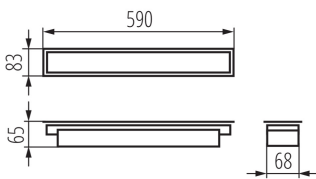

Линейный светодиодный светильник

5905339339669

ОБЩИЕ ДАННЫЕ:

Цвет: серебряный
Место монтажа: для встроенной установки в потолок
Место использования: внутри
Минимальное расстояние от освещенного объекта : 0,5m
Возможность взаимодействия с диммером : нет
Направление свечения светильника : низ
Длина [мм]: 590
Ширина [мм]: 83
Высота [мм]: 65
Встроенный светодиодный источник света: да

ТЕХНИЧЕСКИЕ ПАРАМЕТРЫ:

Номинальное напряжение [В]: 220-240 AC
Номинальная частота [Гц]: 50
Максимальная мощность [Вт]: 10
Класс защиты от поражения электрическим током : I
Материал плафона: пластмасса
Вид светодиода: LED SMD
Световой поток [лм]: 1050
Цветность света: тепло-белый
коррелированная цветовая температура [K]: 3000
однородность цвета в эллипсах макадама : ≤ 3
индекс цветопередачи: 80
Срок службы [ч]: 50000
Коэффициент стабильности светового потока в конце номинального срока службы: L90B10
Количество циклов включения/выключения: ≥ 30000
Угол свечения [°]: X75/Y90
Световая отдача лампы [лм/Вт]: 105
Диапазон температуры окружающей среды, воздействию которой может подвергаться изделие [°C]: 5÷25
тип плафона : микропризматический
Материал корпуса: сталь
Вид соединения: клеммник самозажимной
Диапазон сечения применяемых кабелей [мм²]: 1,5÷2,5
Время разгорания лампы [с]: ≤ 1
Время зажигания лампы [с]: $\leq 0,5$
Степень защиты IP: 20

ДАННЫЕ ЛОГИСТИКИ:

Единица измерения: штука
Как упаковано: 1

Линейный светодиодный светильник

Количество штук в промежуточной упаковке: 1

Количество штук в групповой упаковке: 1

Вес нетто единицы [г]: 932

Грамматура [г]: 1110

Длина потребительской упаковки [см]: 75

Ширина потребительской упаковки [см]: 11

Высота потребительской упаковки [см]: 7

Вес коробки [кг]: 1.11

Ширина коробки [см]: 11

Высота коробки [см]: 7

Длина коробки [см]: 75