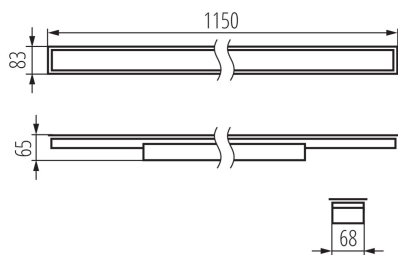

Направление свечения светильника : низ

Длина [мм]: 1150

Ширина [мм]: 83

Высота [мм]: 65

Встроенный светодиодный источник света: да

ТЕХНИЧЕСКИЕ ПАРАМЕТРЫ:

Номинальное напряжение [В]: 220-240 AC

Номинальная частота [Гц]: 50

Диапазон сечения применяемых кабелей [мм²]: 1,5÷2,5

Время разгорания лампы [с]: ≤ 1

Время зажигания лампы [с]: $\leq 0,5$

Степень защиты IP: 20

ДАННЫЕ ЛОГИСТИКИ:

Единица измерения: штука

Как упаковано: 1

Линейный светодиодный светильник

Количество штук в промежуточной упаковке: 1

Количество штук в групповой упаковке: 1

Вес нетто единицы [г]: 1520

Грамматура [г]: 1860

Длина потребительской упаковки [см]: 136

Ширина потребительской упаковки [см]: 11

Высота потребительской упаковки [см]: 7

Вес коробки [кг]: 1.86

Ширина коробки [см]: 11

Высота коробки [см]: 7

Длина коробки [см]: 136

Объем коробки [м³]: 0.010472

ДОПОЛНИТЕЛЬНЫЕ СВЕДЕНИЯ:

- 5 лет Гарантии на условиях гарантийного заявления, доступного на веб-сайте