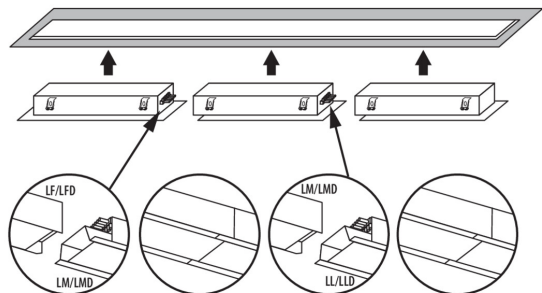

34014 AL-ML-WW-MPR-W-PT

Линейный светодиодный светильник