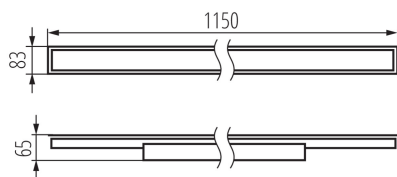

Направление свечения светильника : низ

Длина [мм]: 1150

Ширина [мм]: 83

Высота [мм]: 65

Встроенный светодиодный источник света: да

Version for connection in line [initial element] LF : 34587 (PT)

Version for connection in line [central element] LM : 34731 (PT)

Угол свечения [°]: X75/Y90

Световая отдача лампы [лм/Вт]: 110

Диапазон температуры окружающей среды, воздействию которой может подвергаться изделие [°C]: 5÷25

тип плафона : микропризматический

Материал корпуса: сталь

Вид соединения : клеммник самозажимной

Диапазон сечения применяемых кабелей [мм²]: 1,5÷2,5

Время разгорания лампы [с]: ≤ 1

Время зажигания лампы [с]: $\leq 0,5$

34014 AL-ML-WW-MPR-W-PT

Линейный светодиодный светильник