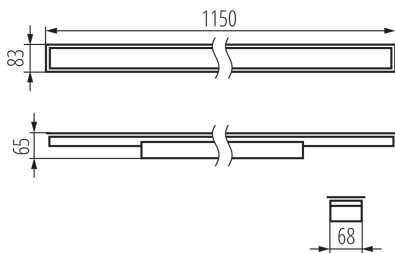

Длина [мм]: 1150

Ширина [мм]: 83

Высота [мм]: 65

Встроенный светодиодный источник света: да

тип плафона : микропризматический

Материал корпуса: сталь

Вид соединения: клеммник самозажимной

Диапазон сечения применяемых кабелей [мм<sup>2</sup>]: 1,5÷2,5

Время разгорания лампы [с]:  $\leq 1$

Время зажигания лампы [с]:  $\leq 0,5$

### ДАННЫЕ ЛОГИСТИКИ:

Единица измерения: штука

Как упаковано: 1

Линейный светодиодный светильник

Количество штук в промежуточной упаковке: 1

Количество штук в групповой упаковке: 1

Вес нетто единицы [г]: 1520