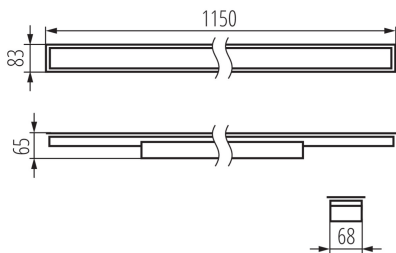

Линейный светодиодный светильник

5905339340238

ОБЩИЕ ДАННЫЕ:

Цвет: черный

Место монтажа: для встроенной установки в потолок

Место использования: внутри

Минимальное расстояние от освещенного объекта : 0,5m

Возможность взаимодействия с диммером : нет

Направление свечения светильника : низ

Длина [мм]: 1150

Ширина [мм]: 83

Высота [мм]: 65

Встроенный светодиодный источник света: да

ТЕХНИЧЕСКИЕ ПАРАМЕТРЫ:

Номинальное напряжение [В]: 220-240 AC

Номинальная частота [Гц]: 50

Количество штук в промежуточной упаковке: 1

Количество штук в групповой упаковке: 1

Вес нетто единицы [г]: 1520

Грамматура [г]: 1860

Длина потребительской упаковки [см]: 136

Ширина потребительской упаковки [см]: 11

Высота потребительской упаковки [см]: 7

Вес коробки [кг]: 1.86

Ширина коробки [см]: 11

Высота коробки [см]: 7

Длина коробки [см]: 136

Объем коробки [м³]: 0.010472

ДОПОЛНИТЕЛЬНЫЕ СВЕДЕНИЯ:

- 5 лет Гарантии на условиях гарантийного заявления, доступного на веб-сайте