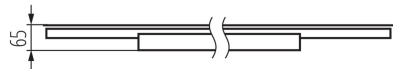

Линейный светодиодный светильник

5905339340269

ОБЩИЕ ДАННЫЕ:

Цвет: черный

Место монтажа: для встроенной установки в потолок

Место использования: внутри

Минимальное расстояние от освещенного объекта : 0,5m

Возможность взаимодействия с диммером : нет

Направление свечения светильника : низ

Длина [мм]: 1150

Ширина [мм]: 83

Высота [мм]: 65

Встроенный светодиодный источник света: да

Version for connection in line [initial element] LF : 34585 (PT)

Version for connection in line [central element] LM : 34729 (PT)