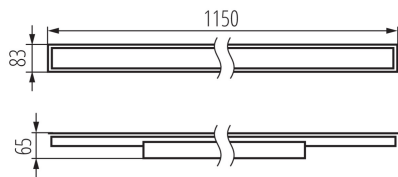

Линейный светодиодный светильник

5905339340269

ОБЩИЕ ДАННЫЕ:

Цвет: черный

Место монтажа: для встроенной установки в потолок

Место использования: внутри

Минимальное расстояние от освещенного объекта : 0,5m

Возможность взаимодействия с диммером : нет

Направление свечения светильника : низ

Длина [мм]: 1150

Ширина [мм]: 83

Высота [мм]: 65

Встроенный светодиодный источник света: да

Version for connection in line [initial element] LF : 34585 (PT)

Version for connection in line [central element] LM : 34729 (PT)