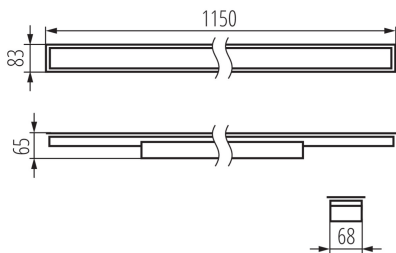

Линейный светодиодный светильник

5905339340276

ОБЩИЕ ДАННЫЕ:

Цвет: черный

Место монтажа: для встроенной установки в потолок

Место использования: внутри

Минимальное расстояние от освещенного объекта : 0,5m

Возможность взаимодействия с диммером : нет

Направление свечения светильника : низ

Длина [мм]: 1150

Ширина [мм]: 83

Высота [мм]: 65

Встроенный светодиодный источник света: да

ТЕХНИЧЕСКИЕ ПАРАМЕТРЫ:

Номинальное напряжение [В]: 220-240 AC

Номинальная частота [Гц]: 50

Вид соединения: клеммник самозажимной

Диапазон сечения применяемых кабелей [мм²]: 1,5÷2,5

Время разгорания лампы [с]: ≤ 1

Время зажигания лампы [с]: $\leq 0,5$

Степень защиты IP: 20

ДАННЫЕ ЛОГИСТИКИ:

Единица измерения: штука

Ширина потребительской упаковки [см]: 11

Высота потребительской упаковки [см]: 7

Вес коробки [кг]: 1.86

Ширина коробки [см]: 11

Высота коробки [см]: 7

Длина коробки [см]: 136

Объем коробки [м³]: 0.010472

ДОПОЛНИТЕЛЬНЫЕ СВЕДЕНИЯ: