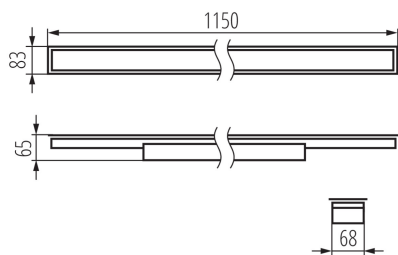

Линейный светодиодный светильник

5905339340320

ОБЩИЕ ДАННЫЕ:

Цвет: серебряный
Место монтажа: для встроенной установки в потолок
Место использования: внутри
Минимальное расстояние от освещенного объекта : 0,5m
Возможность взаимодействия с диммером : нет
Направление свечения светильника : низ
Длина [мм]: 1150
Ширина [мм]: 83
Высота [мм]: 65
Встроенный светодиодный источник света: да
Version for connection in line [initial element] LF: 34577 (PT)
Version for connection in line [central element] LM: 34721 (PT)
Version for connection in line [final element] LL: 34865 (PT)
Объяснения обозначений и символов : (PT) - do wbudowania w sufit

Линейный светодиодный светильник

Степень защиты IP: 20

ДАННЫЕ ЛОГИСТИКИ:

Единица измерения: штука

Как упаковано: 1

Количество штук в промежуточной упаковке: 1

Количество штук в групповой упаковке: 1

Вес нетто единицы [г]: 1605

Граматура [г]: 1945

Длина потребительской упаковки [см]: 136

Ширина потребительской упаковки [см]: 11

Высота потребительской упаковки [см]: 7

Вес коробки [кг]: 1.945

Ширина коробки [см]: 11

Высота коробки [см]: 7

Длина коробки [см]: 136

Объем коробки [м³]: 0.010472

ДОПОЛНИТЕЛЬНЫЕ СВЕДЕНИЯ:

- 5 лет Гарантии на условиях гарантийного заявления, доступного на веб-сайте

KANLUX S.A. (kat 34032) AL-ML-NW-MAT-S-PT / LDC (Polar)