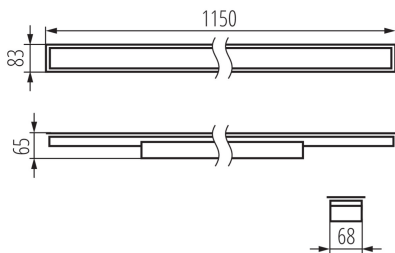

Линейный светодиодный светильник

5905339340375

ОБЩИЕ ДАННЫЕ:

Цвет: серебряный
Место монтажа: для встроенной установки в потолок
Место использования: внутри
Минимальное расстояние от освещенного объекта : 0,5m
Возможность взаимодействия с диммером : нет
Направление свечения светильника : низ
Длина [мм]: 1150
Ширина [мм]: 83
Высота [мм]: 65
Встроенный светодиодный источник света: да

ТЕХНИЧЕСКИЕ ПАРАМЕТРЫ:

Номинальное напряжение [В]: 220-240 AC
Номинальная частота [Гц]: 50
Максимальная мощность [Вт]: 40
Класс защиты от поражения электрическим током : I
Материал плафона: пластмасса
Вид светодиода: LED SMD
Световой поток [лм]: 4650
Цветность света: белая
коррелированная цветовая температура [К]: 4000
однородность цвета в эллипсах макадама : ≤ 3
индекс цветопередачи: 80
Срок службы [ч]: 50000
Коэффициент стабильности светового потока в конце номинального срока службы: L90B10
Количество циклов включения/выключения: ≥ 30000
Угол свечения [°]: X75/Y90
Световая отдача лампы [лм/Вт]: 116
Диапазон температуры окружающей среды, воздействию которой может подвергаться изделие [°C]: 5÷25
тип плафона : микропризматический
Материал корпуса: сталь
Вид соединения: клеммник самозажимной
Диапазон сечения применяемых кабелей [мм²]: 1,5÷2,5
Время разгорания лампы [с]: ≤ 1
Время зажигания лампы [с]: $\leq 0,5$
Степень защиты IP: 20

ДАННЫЕ ЛОГИСТИКИ:

Единица измерения: штука
Как упаковано: 1

Линейный светодиодный светильник

Количество штук в промежуточной упаковке: 1

Количество штук в групповой упаковке: 1

Вес нетто единицы [г]: 1520

Грамматура [г]: 1860

Длина потребительской упаковки [см]: 136

Ширина потребительской упаковки [см]: 11

Высота потребительской упаковки [см]: 7

Вес коробки [кг]: 1.86

Ширина коробки [см]: 11

Высота коробки [см]: 7

Длина коробки [см]: 136