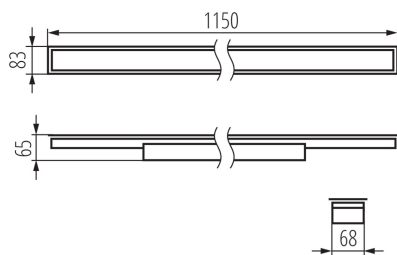

Линейный светодиодный светильник

5905339340399

ОБЩИЕ ДАННЫЕ:

Цвет: серебряный
Место монтажа: для встроенной установки в потолок
Место использования: внутри
Минимальное расстояние от освещенного объекта : 0,5m
Возможность взаимодействия с диммером : нет
Направление свечения светильника : низ
Длина [мм]: 1150
Ширина [мм]: 83
Высота [мм]: 65
Встроенный светодиодный источник света: да

ТЕХНИЧЕСКИЕ ПАРАМЕТРЫ:

Номинальное напряжение [В]: 220-240 AC
Номинальная частота [Гц]: 50
Максимальная мощность [Вт]: 40
Класс защиты от поражения электрическим током : I
Материал плафона: пластмасса
Вид светодиода: LED SMD
Световой поток [лм]: 4150
Цветность света: тепло-белый
коррелированная цветовая температура [K]: 3000
однородность цвета в эллипсах макадама : ≤ 3
индекс цветопередачи: 80
Срок службы [ч]: 50000
Коэффициент стабильности светового потока в конце номинального срока службы: L90B10
Количество циклов включения/выключения: ≥ 30000
Угол свечения [°]: X75/Y90
Световая отдача лампы [лм/Вт]: 104
Диапазон температуры окружающей среды, воздействию которой может подвергаться изделие [°C]: 5÷25
тип плафона : микропризматический
Материал корпуса: сталь
Вид соединения: клеммник самозажимной
Диапазон сечения применяемых кабелей [мм²]: 1,5÷2,5
Время разгорания лампы [с]: ≤ 1
Время зажигания лампы [с]: $\leq 0,5$
Степень защиты IP: 20

ДАнные ЛОГИСТИКИ:

Единица измерения: штука
Как упаковано: 1

Линейный светодиодный светильник

Количество штук в промежуточной упаковке: 1

Количество штук в групповой упаковке: 1

Вес нетто единицы [г]: 1520

Грамматура [г]: 1860

Длина потребительской упаковки [см]: 136

Ширина потребительской упаковки [см]: 11

Высота потребительской упаковки [см]: 7

Вес коробки [кг]: 1.86

Ширина коробки [см]: 11

Высота коробки [см]: 7

Длина коробки [см]: 136