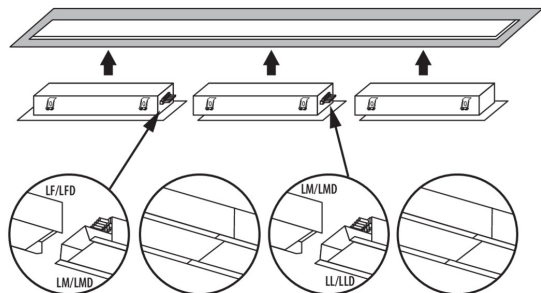

Линейный светодиодный светильник