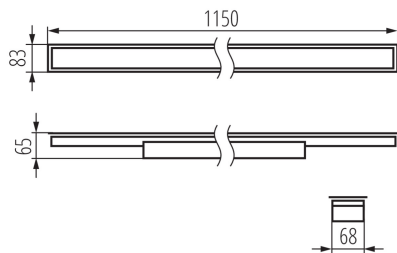

Возможность взаимодействия с диммером : нет

Направление свечения светильника : низ

Длина [мм]: 1150

Ширина [мм]: 83

Высота [мм]: 65

Встроенный светодиодный источник света: да

Version for connection in line [initial element] LF : 34593 (PT)

Version for connection in line [central element] LM : 34737 (PT)

Version for connection in line [final element] LL : 34881 (PT)

Объяснения обозначений и символов : (PT) - do wbudowania w sufit

ТЕХНИЧЕСКИЕ ПАРАМЕТРЫ:

Номинальное напряжение [В]: 220-240 AC

Номинальная частота [Гц]: 50

Максимальная мощность [Вт]: 29

Класс защиты от поражения электрическим током : I

Материал плафона: пластмасса

Вид светодиода: LED SMD

Световой поток [лм]: 3600

Цветность света: белая

коррелированная цветовая температура [K]: 4000

однородность цвета в эллипсах макадама : ≤ 3

индекс цветопередачи: 80

Срок службы [ч]: 50000

Коэффициент стабильности светового потока в конце номинального срока службы: L90B10

Количество циклов включения/выключения: ≥ 30000

Угол свечения [°]: X75/Y90

Световая отдача лампы [лм/Вт]: 124

Диапазон температуры окружающей среды, воздействию которой может подвергаться изделие [°C]: 5÷25

тип плафона : микропризматический

Материал корпуса: сталь

Вид соединения : клеммник самозажимной

Диапазон сечения применяемых кабелей [мм²]: 1,5÷2,5

Время разгорания лампы [с]: ≤ 1

Время зажигания лампы [с]: $\leq 0,5$