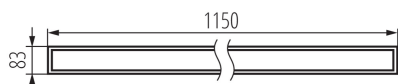

Угол свечения [°]: X75/Y90

Световая отдача лампы [лм/Вт]: 109

Диапазон температуры окружающей среды, воздействию которой может подвергаться изделие [°C]: 5÷25

тип плафона : микропризматический

Материал корпуса: сталь

Вид соединения : клеммник самозажимной

Диапазон сечения применяемых кабелей [мм²]: 1,5÷2,5

Время разгорания лампы [с]: ≤ 1

Время зажигания лампы [с]: $\leq 0,5$

34065 AL-MM-WW-MPR-W-PT

Линейный светодиодный светильник