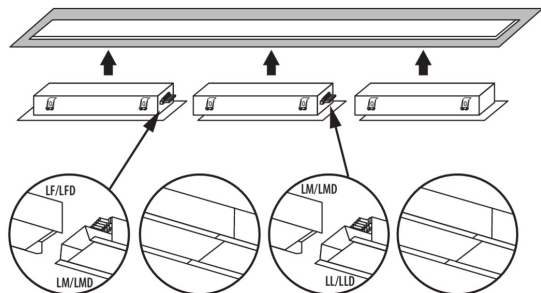

34065 AL-MM-WW-MPR-W-PT

Линейный светодиодный светильник