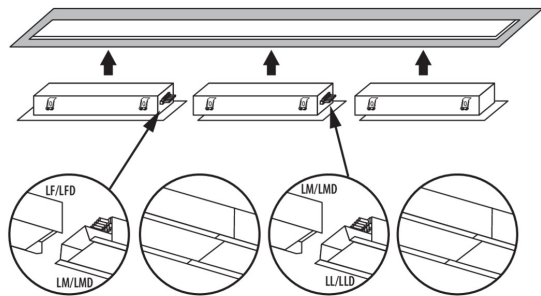

34070 AL-MM-NW-MPR-B-PT

Линейный светодиодный светильник