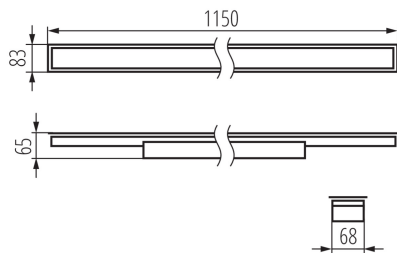

Линейный светодиодный светильник

5905339340702

ОБЩИЕ ДАННЫЕ:

Цвет: черный

Место монтажа: для встроенной установки в потолок

Место использования: внутри

Минимальное расстояние от освещенного объекта : 0,5m

Возможность взаимодействия с диммером : нет

Направление свечения светильника : низ

Длина [мм]: 1150

Ширина [мм]: 83

Высота [мм]: 65

Встроенный светодиодный источник света: да

Version for connection in line [initial element] LF : 34591 (PT)

Version for connection in line [central element] LM : 34735 (PT)

Степень защиты IP: 20

ДАННЫЕ ЛОГИСТИКИ:

Единица измерения: штука

Как упаковано: 1

Количество штук в промежуточной упаковке: 1

Количество штук в групповой упаковке: 1

Вес нетто единицы [г]: 1464

Граматура [г]: 1800

Длина потребительской упаковки [см]: 136

Ширина потребительской упаковки [см]: 11

Высота потребительской упаковки [см]: 7

Вес коробки [кг]: 1.8

Ширина коробки [см]: 11

Высота коробки [см]: 7

Длина коробки [см]: 136