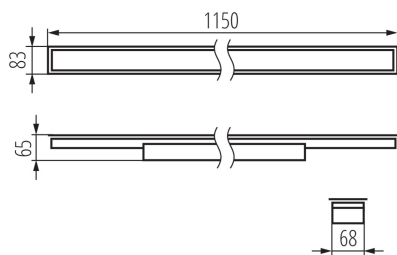

Линейный светодиодный светильник

5905339340719

ОБЩИЕ ДАННЫЕ:

Цвет: черный

Место монтажа: для встроенной установки в потолок

Место использования: внутри

Минимальное расстояние от освещенного объекта : 0,5m

Возможность взаимодействия с диммером : нет

Направление свечения светильника : низ

Длина [мм]: 1150

Ширина [мм]: 83

Высота [мм]: 65

Встроенный светодиодный источник света: да

Version for connection in line [initial element] LF : 34597 (PT)

Version for connection in line [central element] LM : 34741 (PT)

Степень защиты IP: 20

ДАННЫЕ ЛОГИСТИКИ:

Единица измерения: штука

Как упаковано: 1

Количество штук в промежуточной упаковке: 1

Количество штук в групповой упаковке: 1

Вес нетто единицы [г]: 1464

Граматура [г]: 1800

Длина потребительской упаковки [см]: 136

Ширина потребительской упаковки [см]: 11

Высота потребительской упаковки [см]: 7

Вес коробки [кг]: 1.8

Ширина коробки [см]: 11

Высота коробки [см]: 7

Длина коробки [см]: 136