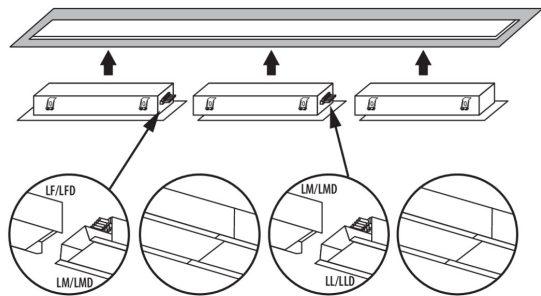

Вид соединения : клеммник самозажимной

Диапазон сечения применяемых кабелей [мм²]: 1,5÷2,5

Время разгорания лампы [с]: ≤ 1

Время зажигания лампы [с]: $\leq 0,5$

34071 AL-MM-WW-MPR-B-PT

Линейный светодиодный светильник