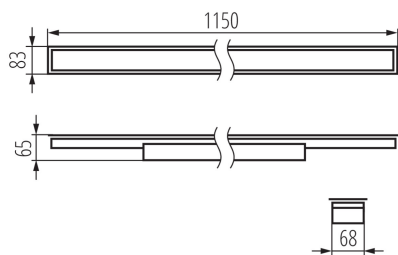

Линейный светодиодный светильник

5905339340764

ОБЩИЕ ДАННЫЕ:

Цвет: серебряный
Место монтажа: для встроенной установки в потолок
Место использования: внутри
Минимальное расстояние от освещенного объекта : 0,5m
Возможность взаимодействия с диммером : нет
Направление свечения светильника : низ
Длина [мм]: 1150
Ширина [мм]: 83
Высота [мм]: 65
Встроенный светодиодный источник света: да
Version for connection in line [initial element] LF : 34592 (PT)
Version for connection in line [central element] LM : 34736 (PT)
Version for connection in line [final element] LL : 34880 (PT)
Объяснения обозначений и символов : (PT) - do wbudowania w sufit

Линейный светодиодный светильник

Степень защиты IP: 20

ДАННЫЕ ЛОГИСТИКИ:

Единица измерения: штука

Как упаковано: 1

Количество штук в промежуточной упаковке: 1

Количество штук в групповой упаковке: 1

Вес нетто единицы [г]: 1464

Граматура [г]: 1800

Длина потребительской упаковки [см]: 136

Ширина потребительской упаковки [см]: 11

Высота потребительской упаковки [см]: 7

Вес коробки [кг]: 1.8

Ширина коробки [см]: 11

Высота коробки [см]: 7

Длина коробки [см]: 136

Объем коробки [м³]: 0.010472

ДОПОЛНИТЕЛЬНЫЕ СВЕДЕНИЯ:

- 5 лет Гарантии на условиях гарантийного заявления, доступного на веб-сайте

KANLUX S.A. (kat 34076) AL-MM-NW-MPR-S-PT / LDC (Polar)