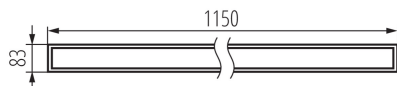

тип плафона : микропризматический

Материал корпуса: сталь

Вид соединения : клеммник самозажимной

Диапазон сечения применяемых кабелей [мм²]: 1,5÷2,5

Время разгорания лампы [с]: ≤ 1

Время зажигания лампы [с]: $\leq 0,5$