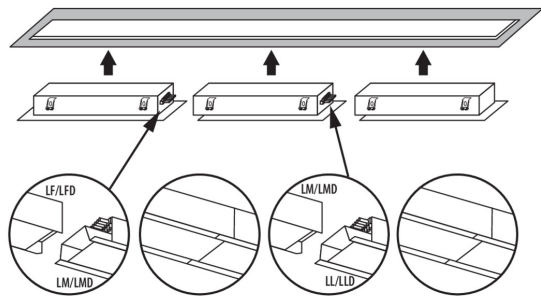

Линейный светодиодный светильник