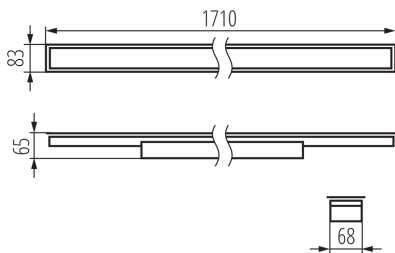

Линейный светодиодный светильник

5905339341167

ОБЩИЕ ДАННЫЕ:

Цвет: белый

Место монтажа: для встроенной установки в потолок

Место использования: внутри

Минимальное расстояние от освещенного объекта : 0,5m

Возможность взаимодействия с диммером : нет

Направление свечения светильника : низ

Длина [мм]: 1710

Ширина [мм]: 83

Высота [мм]: 65

Встроенный светодиодный источник света: да

ТЕХНИЧЕСКИЕ ПАРАМЕТРЫ:

Номинальное напряжение [В]: 220-240 AC

Номинальная частота [Гц]: 50

Максимальная мощность [Вт]: 33

Класс защиты от поражения электрическим током : I

Материал плафона: пластмасса

Вид светодиода: LED SMD

Световой поток [лм]: 4550

Цветность света: белая

коррелированная цветовая температура [К]: 4000

однородность цвета в эллипсах макадама : ≤ 3

индекс цветопередачи: 80

Срок службы [ч]: 50000

Коэффициент стабильности светового потока в конце

номинального срока службы: L90B10

Количество циклов включения/выключения: ≥ 30000

Угол свечения [°]: X85/Y95

Световая отдача лампы [лм/Вт]: 138

Диапазон температуры окружающей среды, воздействию

которой может подвергаться изделие [°C]: 5÷25

тип плафона : матовый

Материал корпуса: сталь

Вид соединения: клеммник самозажимной

Диапазон сечения применяемых кабелей [мм²]: 1,5÷2,5

Время разгорания лампы [с]: ≤ 1

Время зажигания лампы [с]: $\leq 0,5$

Степень защиты IP: 20

ДАННЫЕ ЛОГИСТИКИ:

Единица измерения: штука

Как упаковано: 1