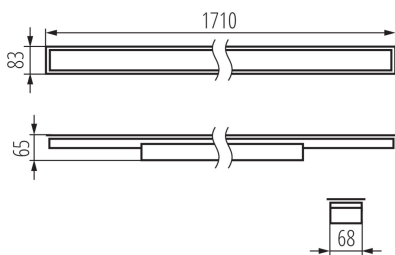

Линейный светодиодный светильник

5905339341174

ОБЩИЕ ДАННЫЕ:

Цвет: белый

Место монтажа: для встроенной установки в потолок

Место использования: внутри

Минимальное расстояние от освещенного объекта : 0,5m

Возможность взаимодействия с диммером : нет

Направление свечения светильника : низ

Длина [мм]: 1710

Ширина [мм]: 83

Высота [мм]: 65

Встроенный светодиодный источник света: да

ТЕХНИЧЕСКИЕ ПАРАМЕТРЫ:

Номинальное напряжение [В]: 220-240 AC

Номинальная частота [Гц]: 50

Максимальная мощность [Вт]: 52

Класс защиты от поражения электрическим током : I

Материал плафона: пластмасса

Вид светодиода: LED SMD

Световой поток [лм]: 6300

Цветность света: белая

коррелированная цветовая температура [К]: 4000

однородность цвета в эллипсах макадама : ≤ 3

индекс цветопередачи: 80

Срок службы [ч]: 50000

Коэффициент стабильности светового потока в конце

номинального срока службы: L90B10

Количество циклов включения/выключения: ≥ 30000

Угол свечения [°]: X85/Y95

Световая отдача лампы [лм/Вт]: 121

Диапазон температуры окружающей среды, воздействию

которой может подвергаться изделие [°C]: 5÷25

тип плафона : матовый

Материал корпуса: сталь

Вид соединения: клеммник самозажимной

Диапазон сечения применяемых кабелей [мм²]: 1,5÷2,5

Время разгорания лампы [с]: ≤ 1

Время зажигания лампы [с]: $\leq 0,5$

Степень защиты IP: 20

ДАННЫЕ ЛОГИСТИКИ:

Единица измерения: штука

Как упаковано: 1