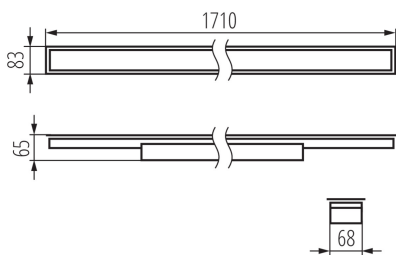

Направление свечения светильника : низ

Длина [мм]: 1710

Ширина [мм]: 83

Высота [мм]: 65

Встроенный светодиодный источник света: да

ТЕХНИЧЕСКИЕ ПАРАМЕТРЫ:

Номинальное напряжение [В]: 220-240 AC

Номинальная частота [Гц]: 50

Диапазон сечения применяемых кабелей [мм²]: 1,5÷2,5

Время разгорания лампы [с]: ≤ 1

Время зажигания лампы [с]: $\leq 0,5$

Степень защиты IP: 20

ДАННЫЕ ЛОГИСТИКИ:

Единица измерения: штука

Как упаковано: 1

Линейный светодиодный светильник

Высота потребительской упаковки [см]: 7

Вес коробки [кг]: 2.86

Ширина коробки [см]: 11

Высота коробки [см]: 7

Длина коробки [см]: 182

Объем коробки [м³]: 0.014014

ДОПОЛНИТЕЛЬНЫЕ СВЕДЕНИЯ:

- 5 лет Гарантии на условиях гарантийного заявления, доступного на веб-сайте