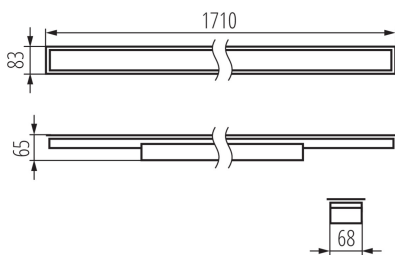

Направление свечения светильника : низ

Длина [мм]: 1710

Ширина [мм]: 83

Высота [мм]: 65

Встроенный светодиодный источник света: да

ТЕХНИЧЕСКИЕ ПАРАМЕТРЫ:

Номинальное напряжение [В]: 220-240 AC

Номинальная частота [Гц]: 50

Вид соединения: клеммник самозажимной

Диапазон сечения применяемых кабелей [мм²]: 1,5÷2,5

Время разгорания лампы [с]: ≤ 1

Время зажигания лампы [с]: $\leq 0,5$

Степень защиты IP: 20

ДАННЫЕ ЛОГИСТИКИ:

Единица измерения: штука

Как упаковано: 1

Линейный светодиодный светильник

Количество штук в промежуточной упаковке: 1

Количество штук в групповой упаковке: 1

Вес нетто единицы [г]: 2290

Грамматура [г]: 2730

Длина потребительской упаковки [см]: 182

Ширина потребительской упаковки [см]: 11

Высота потребительской упаковки [см]: 7

Вес коробки [кг]: 2.73

Ширина коробки [см]: 11

Высота коробки [см]: 7

Длина коробки [см]: 182

Объем коробки [м³]: 0.014014

ДОПОЛНИТЕЛЬНЫЕ СВЕДЕНИЯ: