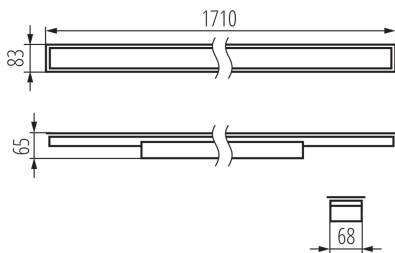

Направление свечения светильника : низ

Длина [мм]: 1710

Ширина [мм]: 83

Высота [мм]: 65

Встроенный светодиодный источник света: да

ТЕХНИЧЕСКИЕ ПАРАМЕТРЫ:

Номинальное напряжение [В]: 220-240 AC

Номинальная частота [Гц]: 50

Вид соединения: клеммник самозажимной

Диапазон сечения применяемых кабелей [мм²]: 1,5÷2,5

Время разгорания лампы [с]: ≤ 1

Время зажигания лампы [с]: $\leq 0,5$

Степень защиты IP: 20

ДАННЫЕ ЛОГИСТИКИ:

Единица измерения: штука

Как упаковано: 1

34121 AL-LH-NW-MPR-W-PT

Линейный светодиодный светильник

Количество штук в промежуточной упаковке: 1

Количество штук в групповой упаковке: 1

Вес нетто единицы [г]: 2420

Граматура [г]: 2860

Длина потребительской упаковки [см]: 182

Ширина потребительской упаковки [см]: 11

Высота потребительской упаковки [см]: 7

Вес коробки [кг]: 2.86

Ширина коробки [см]: 11

Высота коробки [см]: 7

Длина коробки [см]: 182

Объем коробки [м³]: 0.014014

ДОПОЛНИТЕЛЬНЫЕ СВЕДЕНИЯ: