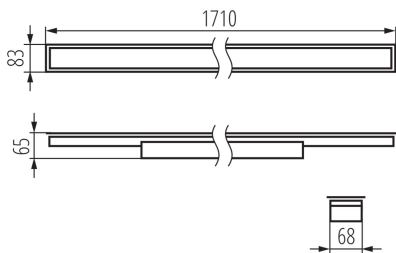

Направление свечения светильника : низ

Длина [мм]: 1710

Ширина [мм]: 83

Высота [мм]: 65

Встроенный светодиодный источник света: да

ТЕХНИЧЕСКИЕ ПАРАМЕТРЫ:

Номинальное напряжение [В]: 220-240 AC

Номинальная частота [Гц]: 50

Диапазон сечения применяемых кабелей [мм²]: 1,5÷2,5

Время разгорания лампы [с]: ≤ 1

Время зажигания лампы [с]: $\leq 0,5$

Степень защиты IP: 20

ДАННЫЕ ЛОГИСТИКИ:

Единица измерения: штука

Как упаковано: 1

Линейный светодиодный светильник

Высота потребительской упаковки [см]: 7

Вес коробки [кг]: 2.73

Ширина коробки [см]: 11

Высота коробки [см]: 7

Длина коробки [см]: 182

Объем коробки [м³]: 0.014014

ДОПОЛНИТЕЛЬНЫЕ СВЕДЕНИЯ:

- 5 лет Гарантии на условиях гарантийного заявления, доступного на веб-сайте