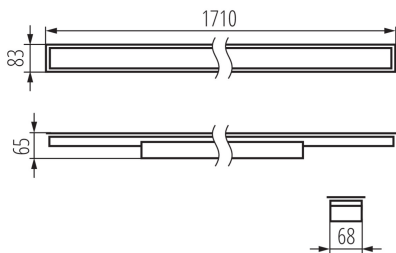

Направление свечения светильника : низ

Длина [мм]: 1710

Ширина [мм]: 83

Высота [мм]: 65

Встроенный светодиодный источник света: да

ТЕХНИЧЕСКИЕ ПАРАМЕТРЫ:

Номинальное напряжение [В]: 220-240 AC

Номинальная частота [Гц]: 50

Вид соединения: клеммник самозажимной

Диапазон сечения применяемых кабелей [мм²]: 1,5÷2,5

Время разгорания лампы [с]: ≤ 1

Время зажигания лампы [с]: $\leq 0,5$

Степень защиты IP: 20

ДАННЫЕ ЛОГИСТИКИ:

Единица измерения: штука

Как упаковано: 1

Линейный светодиодный светильник

Количество штук в промежуточной упаковке: 1

Количество штук в групповой упаковке: 1

Вес нетто единицы [г]: 2420

Граматура [г]: 2860

Длина потребительской упаковки [см]: 182

Ширина потребительской упаковки [см]: 11

Высота потребительской упаковки [см]: 7

Вес коробки [кг]: 2.86

Ширина коробки [см]: 11

Высота коробки [см]: 7

Длина коробки [см]: 182

Объем коробки [м³]: 0.014014

ДОПОЛНИТЕЛЬНЫЕ СВЕДЕНИЯ: