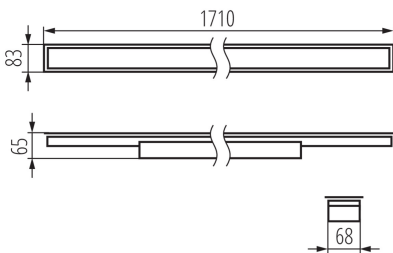

Направление свечения светильника : низ

Длина [мм]: 1710

Ширина [мм]: 83

Высота [мм]: 65

Встроенный светодиодный источник света: да

ТЕХНИЧЕСКИЕ ПАРАМЕТРЫ:

Номинальное напряжение [В]: 220-240 AC

Номинальная частота [Гц]: 50

Вид соединения: клеммник самозажимной

Диапазон сечения применяемых кабелей [мм²]: 1,5÷2,5

Время разгорания лампы [с]: ≤ 1

Время зажигания лампы [с]: $\leq 0,5$

Степень защиты IP: 20

ДАННЫЕ ЛОГИСТИКИ:

Единица измерения: штука

Как упаковано: 1

Линейный светодиодный светильник

Количество штук в промежуточной упаковке: 1

Количество штук в групповой упаковке: 1

Вес нетто единицы [г]: 2420

Грамматура [г]: 2860

Длина потребительской упаковки [см]: 182

Ширина потребительской упаковки [см]: 11

Высота потребительской упаковки [см]: 7

Вес коробки [кг]: 2.86

Ширина коробки [см]: 11

Высота коробки [см]: 7

Длина коробки [см]: 182

Объем коробки [м³]: 0.014014

ДОПОЛНИТЕЛЬНЫЕ СВЕДЕНИЯ: