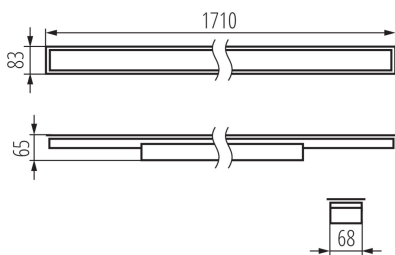

Направление свечения светильника : низ

Длина [мм]: 1710

Ширина [мм]: 83

Высота [мм]: 65

Встроенный светодиодный источник света: да

ТЕХНИЧЕСКИЕ ПАРАМЕТРЫ:

Номинальное напряжение [В]: 220-240 AC

Номинальная частота [Гц]: 50

Вид соединения: клеммник самозажимной

Диапазон сечения применяемых кабелей [мм²]: 1,5÷2,5

Время разгорания лампы [с]: ≤ 1

Время зажигания лампы [с]: $\leq 0,5$

Степень защиты IP: 20

ДАННЫЕ ЛОГИСТИКИ:

Единица измерения: штука

Как упаковано: 1

Линейный светодиодный светильник

Количество штук в промежуточной упаковке: 1

Количество штук в групповой упаковке: 1

Вес нетто единицы [г]: 2420

Граматура [г]: 2860

Длина потребительской упаковки [см]: 182

Ширина потребительской упаковки [см]: 11

Высота потребительской упаковки [см]: 7

Вес коробки [кг]: 2.86

Ширина коробки [см]: 11

Высота коробки [см]: 7

Длина коробки [см]: 182

Объем коробки [м³]: 0.014014

ДОПОЛНИТЕЛЬНЫЕ СВЕДЕНИЯ: