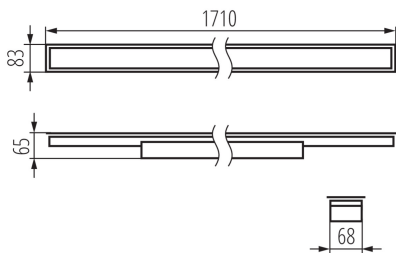

34141 AL-LH-NW-MAT-S-PT

Линейный светодиодный светильник

5905339341419

ОБЩИЕ ДАННЫЕ:

Цвет: серебряный
Место монтажа: для встроенной установки в потолок
Место использования: внутри
Минимальное расстояние от освещенного объекта : 0,5m
Возможность взаимодействия с диммером : нет
Направление свечения светильника : низ
Длина [мм]: 1710
Ширина [мм]: 83
Высота [мм]: 65
Встроенный светодиодный источник света: да

ДАННЫЕ ЛОГИСТИКИ:

Единица измерения: штука
Как упаковано: 1

34141 AL-LH-NW-MAT-S-PT

Линейный светодиодный светильник

Количество штук в промежуточной упаковке: 1

Количество штук в групповой упаковке: 1

Вес нетто единицы [г]: 2420

Грамматура [г]: 2860

Длина потребительской упаковки [см]: 182

Ширина потребительской упаковки [см]: 11

Высота потребительской упаковки [см]: 7

Вес коробки [кг]: 2.86

Ширина коробки [см]: 11

Высота коробки [см]: 7

Длина коробки [см]: 182

Объем коробки [м³]: 0.014014

ДОПОЛНИТЕЛЬНЫЕ СВЕДЕНИЯ:

- 5 лет Гарантии на условиях гарантийного заявления, доступного на веб-сайте

KANLUX S.A. (kat 34141) AL-LH-NW-MAT-S-PT / LDC (Polar)