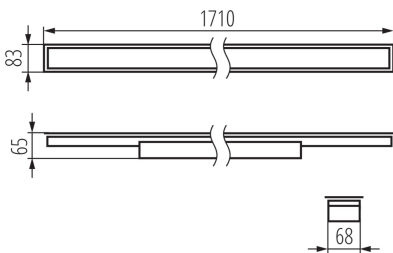

Возможность взаимодействия с диммером : нет

Направление свечения светильника : низ

Длина [мм]: 1710

Ширина [мм]: 83

Высота [мм]: 65

Встроенный светодиодный источник света: да

ТЕХНИЧЕСКИЕ ПАРАМЕТРЫ:

Номинальное напряжение [В]: 220-240 AC

Степень защиты IP: 20

ДАННЫЕ ЛОГИСТИКИ:

Единица измерения: штука

Как упаковано: 1

Линейный светодиодный светильник

Количество штук в промежуточной упаковке: 1

Количество штук в групповой упаковке: 1

Вес нетто единицы [г]: 2420

Граматура [г]: 2860

Длина потребительской упаковки [см]: 182

Ширина потребительской упаковки [см]: 11

Высота потребительской упаковки [см]: 7

Вес коробки [кг]: 2.86

Ширина коробки [см]: 11

Высота коробки [см]: 7

Длина коробки [см]: 182

Объем коробки [м³]: 0.014014

ДОПОЛНИТЕЛЬНЫЕ СВЕДЕНИЯ:

- 5 лет Гарантии на условиях гарантийного заявления, доступного на веб-сайте

KANLUX S.A. (kat 34143) AL-LH-WW-MAT-S-PT / LDC (Polar)