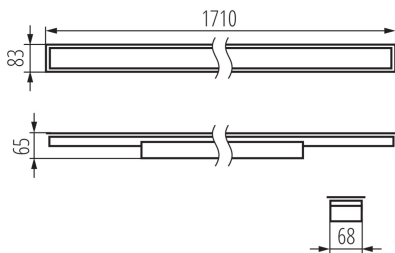

Линейный светодиодный светильник

5905339341440

ОБЩИЕ ДАННЫЕ:

Цвет: серебряный
Место монтажа: для встроенной установки в потолок
Место использования: внутри
Минимальное расстояние от освещенного объекта : 0,5m
Возможность взаимодействия с диммером : нет
Направление свечения светильника : низ
Длина [мм]: 1710
Ширина [мм]: 83
Высота [мм]: 65
Встроенный светодиодный источник света: да

ТЕХНИЧЕСКИЕ ПАРАМЕТРЫ:

Номинальное напряжение [В]: 220-240 AC
Номинальная частота [Гц]: 50
Максимальная мощность [Вт]: 33
Класс защиты от поражения электрическим током : I
Материал плафона: пластмасса
Вид светодиода: LED SMD
Световой поток [лм]: 4150
Цветность света: белая
коррелированная цветовая температура [К]: 4000
однородность цвета в эллипсах макадама : ≤ 3
индекс цветопередачи: 80
Срок службы [ч]: 50000
Коэффициент стабильности светового потока в конце номинального срока службы: L90B10
Количество циклов включения/выключения: ≥ 30000
Угол свечения [°]: X75/Y90
Световая отдача лампы [лм/Вт]: 126
Диапазон температуры окружающей среды, воздействию которой может подвергаться изделие [°C]: 5÷25
тип плафона : микропризматический
Материал корпуса: сталь
Вид соединения: клеммник самозажимной
Диапазон сечения применяемых кабелей [мм²]: 1,5÷2,5
Время разгорания лампы [с]: ≤ 1
Время зажигания лампы [с]: $\leq 0,5$
Степень защиты IP: 20

ДАнные ЛОГИСТИКИ:

Единица измерения: штука
Как упаковано: 1

Линейный светодиодный светильник

Количество штук в промежуточной упаковке: 1

Количество штук в групповой упаковке: 1

Вес нетто единицы [г]: 2290

Грамматура [г]: 2730

Длина потребительской упаковки [см]: 182

Ширина потребительской упаковки [см]: 11

Высота потребительской упаковки [см]: 7

Вес коробки [кг]: 2.73

Ширина коробки [см]: 11

Высота коробки [см]: 7

Длина коробки [см]: 182