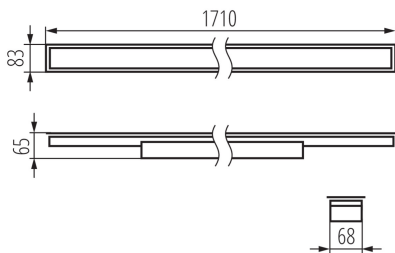

Линейный светодиодный светильник

5905339341457

ОБЩИЕ ДАННЫЕ:

Цвет: серебряный
Место монтажа: для встроенной установки в потолок
Место использования: внутри
Минимальное расстояние от освещенного объекта : 0,5m
Возможность взаимодействия с диммером : нет
Направление свечения светильника : низ
Длина [мм]: 1710
Ширина [мм]: 83
Высота [мм]: 65
Встроенный светодиодный источник света: да

ТЕХНИЧЕСКИЕ ПАРАМЕТРЫ:

Номинальное напряжение [В]: 220-240 AC
Номинальная частота [Гц]: 50
Максимальная мощность [Вт]: 52
Класс защиты от поражения электрическим током : I
Материал плафона: пластмасса
Вид светодиода: LED SMD
Световой поток [лм]: 5800
Цветность света: белая
коррелированная цветовая температура [К]: 4000
однородность цвета в эллипсах макадама : ≤ 3
индекс цветопередачи: 80
Срок службы [ч]: 50000
Коэффициент стабильности светового потока в конце номинального срока службы: L90B10
Количество циклов включения/выключения: ≥ 30000
Угол свечения [°]: X75/Y90
Световая отдача лампы [лм/Вт]: 112
Диапазон температуры окружающей среды, воздействию которой может подвергаться изделие [°C]: 5÷25
тип плафона : микропризматический
Материал корпуса: сталь
Вид соединения: клеммник самозажимной
Диапазон сечения применяемых кабелей [мм²]: 1,5÷2,5
Время разгорания лампы [с]: ≤ 1
Время зажигания лампы [с]: $\leq 0,5$
Степень защиты IP: 20

ДАнные ЛОГИСТИКИ:

Единица измерения: штука
Как упаковано: 1

Линейный светодиодный светильник

Количество штук в промежуточной упаковке: 1

Количество штук в групповой упаковке: 1

Вес нетто единицы [г]: 2420

Граматура [г]: 2860

Длина потребительской упаковки [см]: 182

Ширина потребительской упаковки [см]: 11

Высота потребительской упаковки [см]: 7

Вес коробки [кг]: 2.86

Ширина коробки [см]: 11

Высота коробки [см]: 7

Длина коробки [см]: 182