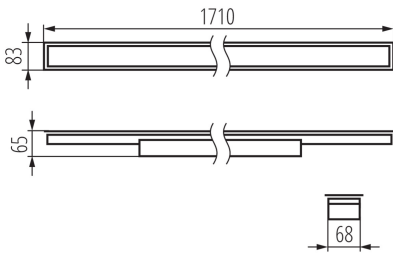

Линейный светодиодный светильник

5905339341464

ОБЩИЕ ДАННЫЕ:

Цвет: серебряный
Место монтажа: для встроенной установки в потолок
Место использования: внутри
Минимальное расстояние от освещенного объекта : 0,5m
Возможность взаимодействия с диммером : нет
Направление свечения светильника : низ
Длина [мм]: 1710
Ширина [мм]: 83
Высота [мм]: 65
Встроенный светодиодный источник света: да

ТЕХНИЧЕСКИЕ ПАРАМЕТРЫ:

Номинальное напряжение [В]: 220-240 AC
Номинальная частота [Гц]: 50
Максимальная мощность [Вт]: 33
Класс защиты от поражения электрическим током : I
Материал плафона: пластмасса
Вид светодиода: LED SMD
Световой поток [лм]: 3750
Цветность света: тепло-белый
коррелированная цветовая температура [К]: 3000
однородность цвета в эллипсах макадама : ≤ 3
индекс цветопередачи: 80
Срок службы [ч]: 50000
Коэффициент стабильности светового потока в конце номинального срока службы: L90B10
Количество циклов включения/выключения: ≥ 30000
Угол свечения [°]: X75/Y90
Световая отдача лампы [лм/Вт]: 114
Диапазон температуры окружающей среды, воздействию которой может подвергаться изделие [°C]: 5÷25
тип плафона : микропризматический
Материал корпуса: сталь
Вид соединения: клеммник самозажимной
Диапазон сечения применяемых кабелей [мм²]: 1,5÷2,5
Время разгорания лампы [с]: ≤ 1
Время зажигания лампы [с]: $\leq 0,5$
Степень защиты IP: 20

ДАННЫЕ ЛОГИСТИКИ:

Единица измерения: штука
Как упаковано: 1

Линейный светодиодный светильник

Количество штук в промежуточной упаковке: 1

Количество штук в групповой упаковке: 1

Вес нетто единицы [г]: 2290

Грамматура [г]: 2730

Длина потребительской упаковки [см]: 182

Ширина потребительской упаковки [см]: 11

Высота потребительской упаковки [см]: 7

Вес коробки [кг]: 2.73

Ширина коробки [см]: 11

Высота коробки [см]: 7

Длина коробки [см]: 182