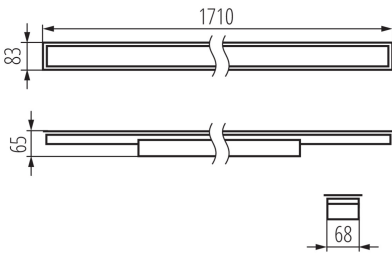

Линейный светодиодный светильник

5905339341471

ОБЩИЕ ДАННЫЕ:

Цвет: серебряный
Место монтажа: для встроенной установки в потолок
Место использования: внутри
Минимальное расстояние от освещенного объекта : 0,5m
Возможность взаимодействия с диммером : нет
Направление свечения светильника : низ
Длина [мм]: 1710
Ширина [мм]: 83
Высота [мм]: 65
Встроенный светодиодный источник света: да

ДАННЫЕ ЛОГИСТИКИ:

Единица измерения: штука
Как упаковано: 1

34147 AL-LH-WW-MPR-S-PT

Линейный светодиодный светильник

Количество штук в промежуточной упаковке: 1

Количество штук в групповой упаковке: 1

Вес нетто единицы [г]: 2420

Грамматура [г]: 2860

Длина потребительской упаковки [см]: 182

Ширина потребительской упаковки [см]: 11

Высота потребительской упаковки [см]: 7

Вес коробки [кг]: 2.86

Ширина коробки [см]: 11

Высота коробки [см]: 7

Длина коробки [см]: 182

Объем коробки [м³]: 0.014014

ДОПОЛНИТЕЛЬНЫЕ СВЕДЕНИЯ:

- 5 лет Гарантии на условиях гарантийного заявления, доступного на веб-сайте

KANLUX S.A. (kat 34147) AL-LH-WW-MPR-S-PT / LDC (Polar)