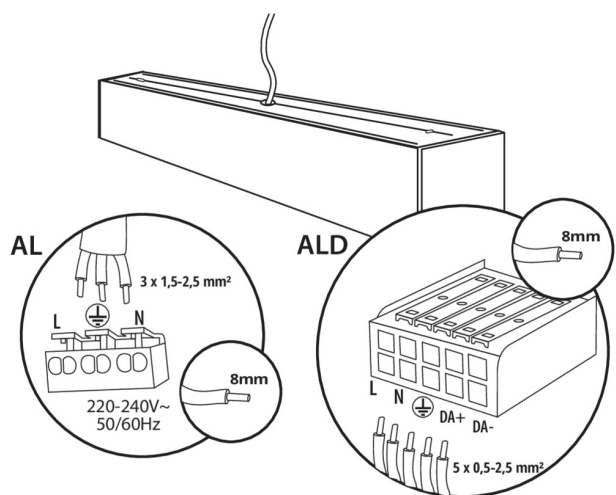

34231 ALD-MH-WW-MPR-W-NT

Линейный светодиодный светильник

Количество штук в промежуточной упаковке: 1

Количество штук в групповой упаковке: 1

Вес нетто единицы [г]: 2160

Граматура [г]: 2480

Длина потребительской упаковки [см]: 136

Ширина потребительской упаковки [см]: 11

Высота потребительской упаковки [см]: 7

Вес коробки [кг]: 2.48

Ширина коробки [см]: 11

Высота коробки [см]: 7

Длина коробки [см]: 136

Объем коробки [м³]: 0.010472

ДОПОЛНИТЕЛЬНЫЕ СВЕДЕНИЯ:

- 5 лет Гарантии на условиях гарантийного заявления, доступного на веб-сайте