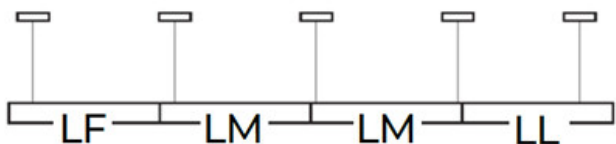

34231 ALD-MH-WW-MPR-W-NT

Линейный светодиодный светильник

Количество штук в промежуточной упаковке: 1

Количество штук в групповой упаковке: 1

Вес нетто единицы [г]: 2160

Граматура [г]: 2480

Длина потребительской упаковки [см]: 136

Ширина потребительской упаковки [см]: 11

Высота потребительской упаковки [см]: 7

Вес коробки [кг]: 2.48

Ширина коробки [см]: 11

Высота коробки [см]: 7

Длина коробки [см]: 136

Объем коробки [м³]: 0.010472

ДОПОЛНИТЕЛЬНЫЕ СВЕДЕНИЯ:

- 5 лет Гарантии на условиях гарантийного заявления, доступного на веб-сайте