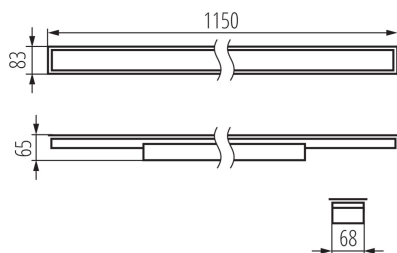

Возможность взаимодействия с диммером : DALI

Направление свечения светильника : низ

Длина [мм]: 1150

Ширина [мм]: 83

Высота [мм]: 65

Встроенный светодиодный источник света: да

Version for connection in line [initial element] LF : 34602 (PT)

Version for connection in line [central element] LM : 34746 (PT)

Version for connection in line [final element] LL : 34890 (PT)

Объяснения обозначений и символов : (PT) - do wbudowania w sufit

ТЕХНИЧЕСКИЕ ПАРАМЕТРЫ:

Номинальное напряжение [В]: 220-240 AC

Номинальная частота [Гц]: 50

Максимальная мощность [Вт]: 25

Класс защиты от поражения электрическим током : I

Материал плафона: пластмасса

Вид светодиода: LED SMD

Световой поток [лм]: 3250

Цветность света: белая

коррелированная цветовая температура [K]: 4000

однородность цвета в эллипсах макадама : ≤ 3

индекс цветопередачи: 80

Срок службы [ч]: 50000

Коэффициент стабильности светового потока в конце номинального срока службы: L90B10

Количество циклов включения/выключения: ≥ 30000

Угол свечения [°]: X85/Y95

Световая отдача лампы [лм/Вт]: 130

Диапазон температуры окружающей среды, воздействию которой может подвергаться изделие [°C]: 5÷25

тип плафона : матовый

Материал корпуса: сталь

Вид соединения : клеммник самозажимной

Диапазон сечения применяемых кабелей [мм²]: 0,5÷2,5

Время разгорания лампы [с]: ≤ 1

Время зажигания лампы [с]: $\leq 0,5$