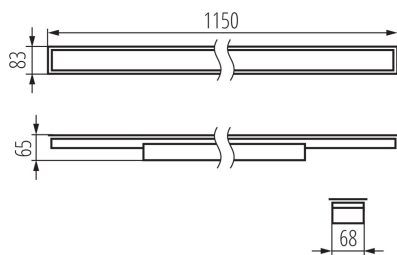

Возможность взаимодействия с диммером : DALI

Направление свечения светильника : низ

Длина [мм]: 1150

Ширина [мм]: 83

Высота [мм]: 65

Встроенный светодиодный источник света: да

Version for connection in line [initial element] LF : 34608 (PT)

Version for connection in line [central element] LM : 34752 (PT)

Version for connection in line [final element] LL : 34896 (PT)

Объяснения обозначений и символов : (PT) - do wbudowania w sufit

ТЕХНИЧЕСКИЕ ПАРАМЕТРЫ:

Номинальное напряжение [В]: 220-240 AC

Номинальная частота [Гц]: 50

Максимальная мощность [Вт]: 25

Класс защиты от поражения электрическим током : I

Материал плафона: пластмасса

Вид светодиода: LED SMD

Световой поток [лм]: 2980

Цветность света: тепло-белый

коррелированная цветовая температура [K]: 3000

однородность цвета в эллипсах макадама : ≤ 3

индекс цветопередачи: 80

Срок службы [ч]: 50000

Коэффициент стабильности светового потока в конце номинального срока службы: L90B10

Количество циклов включения/выключения: ≥ 30000

Угол свечения [°]: X85/Y95

Световая отдача лампы [лм/Вт]: 119

Диапазон температуры окружающей среды, воздействию которой может подвергаться изделие [°C]: 5÷25

тип плафона : матовый

Материал корпуса: сталь

Вид соединения : клеммник самозажимной

Диапазон сечения применяемых кабелей [мм²]: 0,5÷2,5

Время разгорания лампы [с]: ≤ 1

Время зажигания лампы [с]: $\leq 0,5$